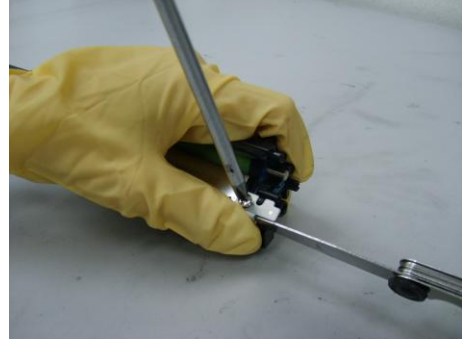

Resim 1

2. Doctor Blade'i yerleştirirken kartuş ile Bıçak arasına sağ vidanın hizasından uygun kalınlıktaki metal çubuğu sokun

(Resim 2)

3. Doctor Blade'ı Metal çubuğa doğru bastırıp sabitleyerek vidasını sıkın.

(Resim 3)

4. İkinci adımdaki işlemi bu sefer kartuşun sol tarafında uygulayın. Doctor Blade'ı metal çubuğa doğru bastırarak sabitleyin ve vidasını sıkın.

(Resim 4)

Önemli Not :

HP özellikle renkli kartuşlar konusunda gün geçtikçe daha karmaşık ve hassas kartuş dizaynları kullanmaktadır. Bu gibi karmaşık kartuşların dolumunda başarıya ulaşabilmek için mutlaka kartuşun detaylı bir şekilde sökülmesi, toner haznesinin eski tonerden tamamen arındırılması ve kartuş temizliğinin titiz bir şekilde yapılması gerekmektedir.