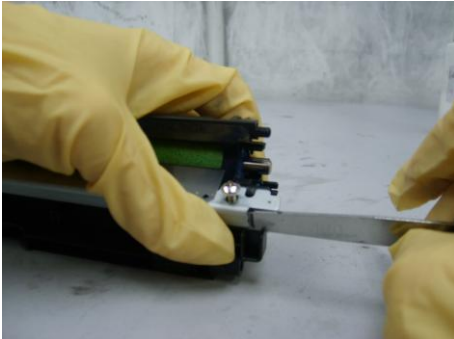

HP CP1215/1515 DOCTOR BLADE YERLEŞTİRME KILAVUZU

HP CP1215/1515 serisi kartuşlarda (aynen HP2600 kartuşlarda olduğu gibi) Doctor Blade'in takılırken doğru olarak konumlandırılması baskı kalitesinde çok önemli rol oynamaktadır. Optimum baskı kalitesinin elde edilebilmesi için Doctor Blade ve Developer Merdanesi arasındaki mesafenin çok hassas bir şekilde ayarlanması gerekmektedir.

Bıçağın Merdaneye yaklaşması baskı koyluğunda düşüş veya biraz uzaklaşması ise Zemin ve toner akıtma problemlerine yol açmaktadır. Doctor Blade yerleştirilirken dikkat edilmesi gereken bu konu büyük hassasiyet taşımakta ve Baskı Koyuluğu ve Zemin problemlerinin ana kaynağını oluşturmaktadır.

1. Doctor Blade mesafesini doğru ayarlayabilmek için "Sentil" (Farklı kalınlıklarda metal çubuklar) kullanılması faydalı olacaktır. Bu ürün hırdavatçılardan temin edilebileceği gibi firmamızdan da temin edilebilir.
(Resim 1)

Resim 1

2. Doctor Blade'i yerleştirirken kartuş ile Bıçak arasına sağ vidanın hizasından uygun kalınlıktaki metal çubuğu sokun

(Resim 2)

3. Doctor Blade'ı Metal çubuğa doğru bastırıp sabitleyerek vidasını sıkın.